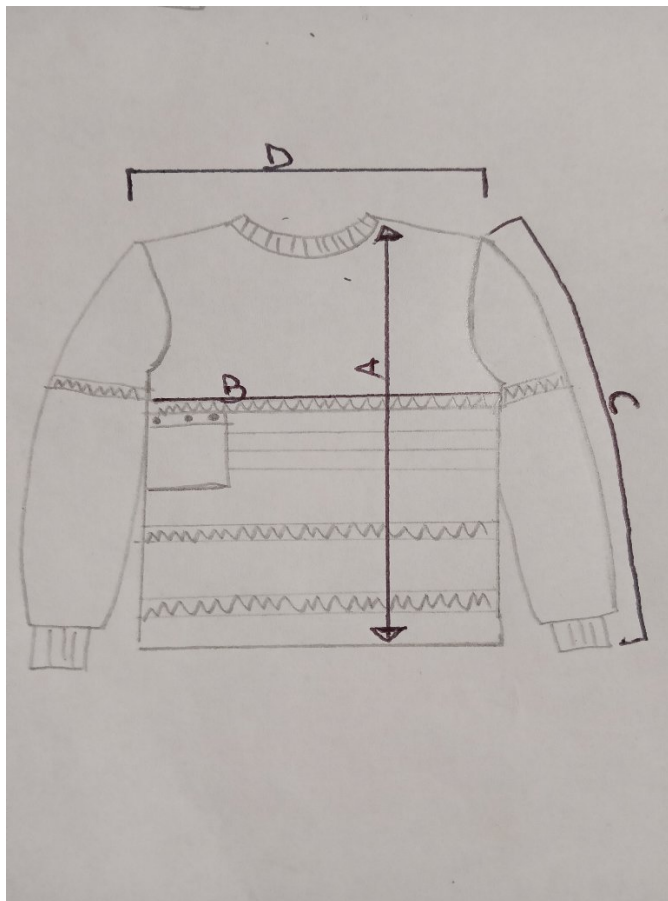

MISURE PER TAGLIE CAPI WEARALE CAREGRID

Maglia Tronco

cm	TAGLIA S	TAGLIA M	TAGLIA L	TAGLIA XL
B - Mezza circonferenza Torace	56,0	58,0	60,0	62,0
A - Lunghezza totale da punto Spalla	74,0	74,5	75,0	75,5
D - Larghezza Spalle	46,7	48,0	49,3	50,6
C - Lunghezza Manica totale da spalla a costina	63,0	64,0	65,0	66,0