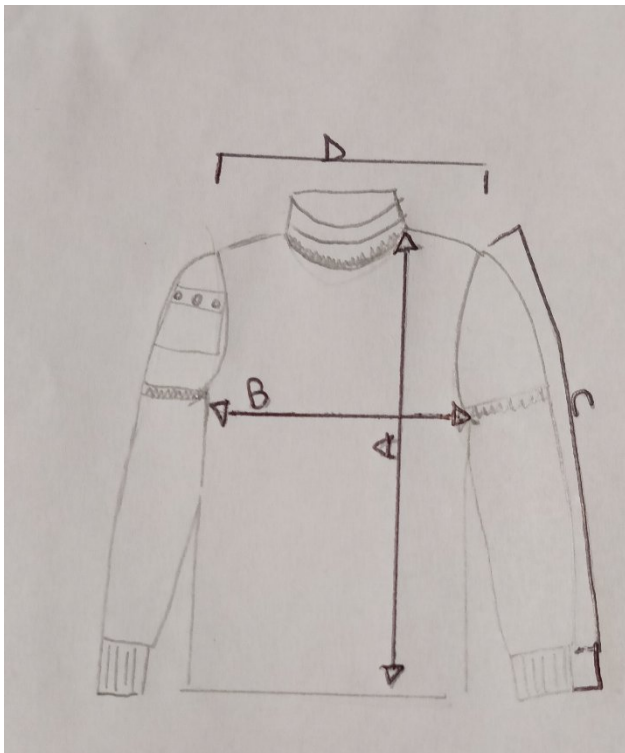

MISURE PER TAGLIE CAPI WEARALE CAREGRID

Maglia Collo

cm	TAGLIA S	TAGLIA M	TAGLIA L	TAGLIA XL
B - Mezza circonferenza Torace	55,5	57,5	59,5	61,5
A - Lunghezza Capo da punto Spalla	66,5	67,5	68,5	69,5
D - Spalle	47,7	49,0	50,3	51,6
C - Lunghezza Manica totale da spalla a costina	63,0	64,0	65,0	66,0