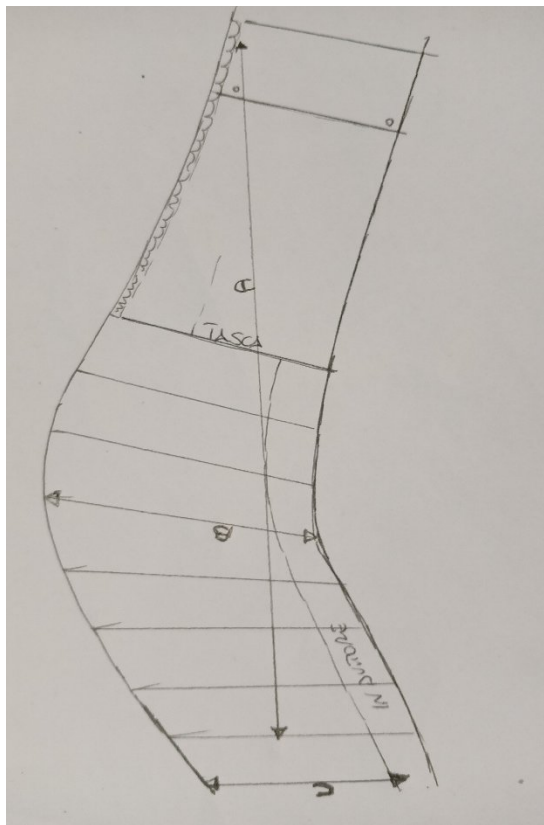

MISURE PER TAGLIE CAPI WEARALE CAREGRID

Calzino

cm	TAGLIA 37-38	TAGLIA 39-40	TAGLIA 41-42	TAGLIA 43-44
A - Lunghezza Calzino	40,0	41,5	43,0	44,5
B - Larghezza Tallone	15,0	16,0	16,50	18,0
C - Larghezza Piede	13,2	13,6	14,0	14,5